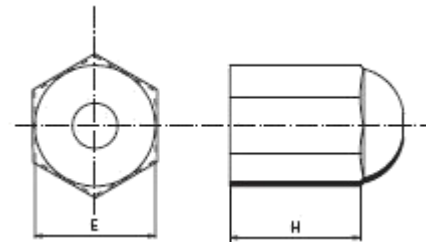

Uw koppelingen
volledig beschermd

NEW

Artikelnummer	Sleutel-wijdte	Hoogte in mm	Std verpakking
HEX14	14	8	2500
HEX16	16	9	2500
HEX17	17	10	2500
HEX19	19	11	2000
HEX22	22	12	1500
HEX24	24	14	1000
HEX25	25	14	1000
HEX27	27	16	500
HEX29	29	18	500
HEX30	30	18	500
HEX32	32	19	500
HEX36	36	20	500
HEX38	38	20	500
HEX41	41	22	300
HEX46	46	30	150
HEX50	50	30	150

NEW

Artikelnummer	Sleutel-wijdte	Hoogte in mm	Std verpakking	Prijs in € / 1000
HEX14L	14	8	2500	80,43
HEX16L	16	9	2000	84,03
HEX17L	17	10	1000	87,29
HEX19L	19	11	900	98,40
HEX22L	22	12	800	109,54
HEX24L	24	14	500	133,40
HEX27L	27	16	500	142,83
HEX30L	30	18	400	230,74
HEX32L	32	19	350	254,23
HEX36L	36	20	300	263,51
HEX41L	41	22	200	321,29
HEX46L	46	30	150	463,83
HEX50L	50	30	150	520,14