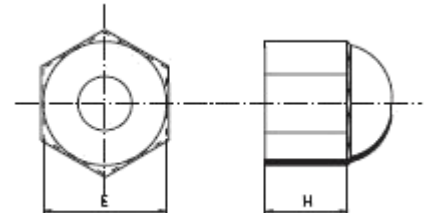

HexRex - Zeskant beschermingskappen

- Materiaal: LDPE zwart (UV-resist)
- Goedkope en zeer snelle (de-)montage
- Esthetisch afwerking
- Goede klemming door sluitende zeskant
- Geen uitstekende delen dus geen verwijdering/uitvallen tijdens transport.
- Bescherming tegen vuil, stof en impact tijdens vervoer
- Geen vervuiling door schilfering bij het plaatsen/verwijderen

Uw koppelingen
volledig beschermd

NEW

Artikelnummer	Sleutel-wijdte	Hoogte in mm	Std verpakking
HEX14	14	8	2500
HEX16	16	9	2500
HEX17	17	10	2500
HEX19	19	11	2000
HEX22	22	12	1500
HEX24	24	14	1000
HEX25	25	14	1000
HEX27	27	16	500
HEX29	29	18	500
HEX30	30	18	500
HEX32	32	19	500
HEX36	36	20	500
HEX38	38	20	500
HEX41	41	22	300
HEX46	46	30	150
HEX50	50	30	150

NEW

Artikelnummer	Sleutel-wijdte	Hoogte in mm	Std verpakking	Prijs in € / 1000
HEX14L	14	8	2500	80,43
HEX16L	16	9	2000	84,03
HEX17L	17	10	1000	87,29
HEX19L	19	11	900	98,40
HEX22L	22	12	800	109,54
HEX24L	24	14	500	133,40
HEX27L	27	16	500	142,83
HEX30L	30	18	400	230,74
HEX32L	32	19	350	254,23
HEX36L	36	20	300	263,51
HEX41L	41	22	200	321,29
HEX46L	46	30	150	463,83
HEX50L	50	30	150	520,14